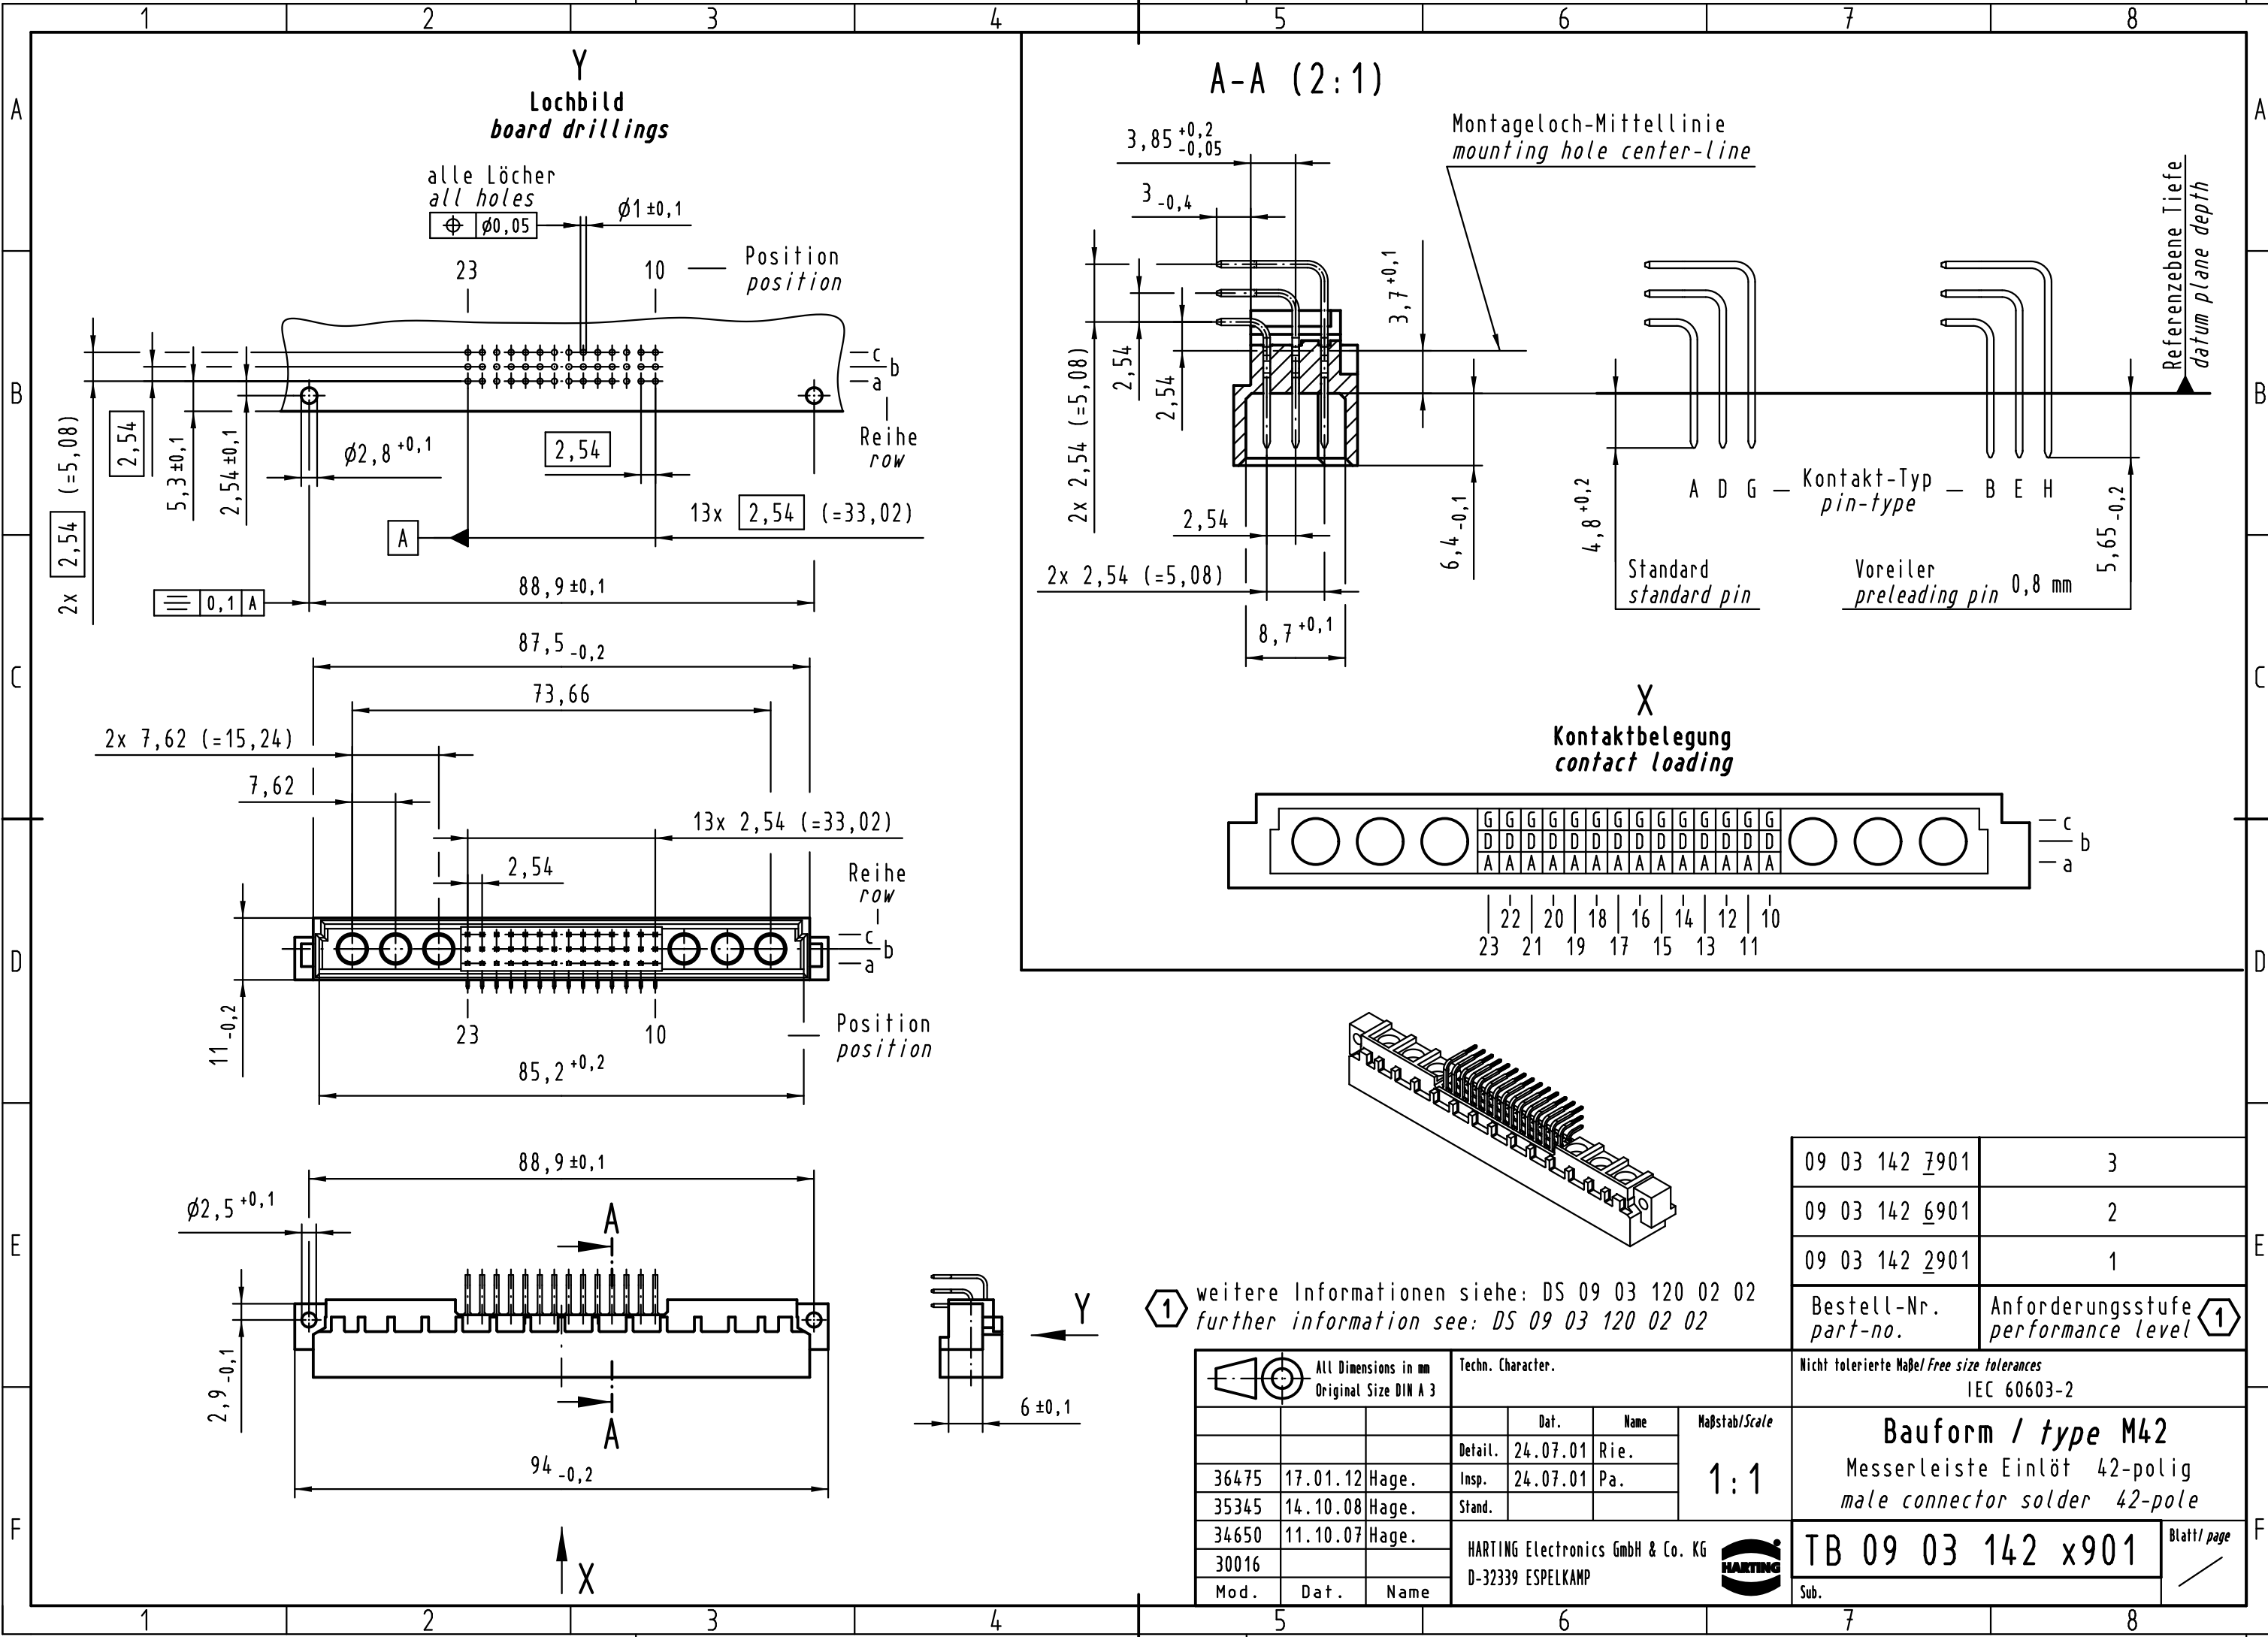

Alle Rechte vorbehalten/ All rights reserved

① weitere Informationen siehe: DS 09 03 120 02 02  
 further information see: DS 09 03 120 02 02

09 03 142 7901	3
09 03 142 6901	2
09 03 142 2901	1
Bestell-Nr. part-no.	Anforderungsstufe performance level ①

All Dimensions in mm Original Size DIN A 3		Techn. Character.			Nicht tolerierte Maßel/Free size tolerances IEC 60603-2	
		Dat.	Name	Maßstab/Scale	<b>Bauform / type M42</b> Messerleiste Einlöt 42-polig male connector solder 42-pole	
		Detail.	24.07.01 Rie.	1:1		
36475	17.01.12 Hage.	Insp.	24.07.01 Pa.			
35345	14.10.08 Hage.	Stand.				
34650	11.10.07 Hage.	HARTING Electronics GmbH & Co. KG				<b>TB 09 03 142 x901</b>
30016		D-32339 ESPELKAMP				
Mod.	Dat.	Name				Sub.

Blatt/page <b>TB 09 03 142 x901</b>	
--	--